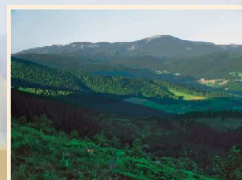

Goszów • Młynowiec

W dolinie - Młynowiec