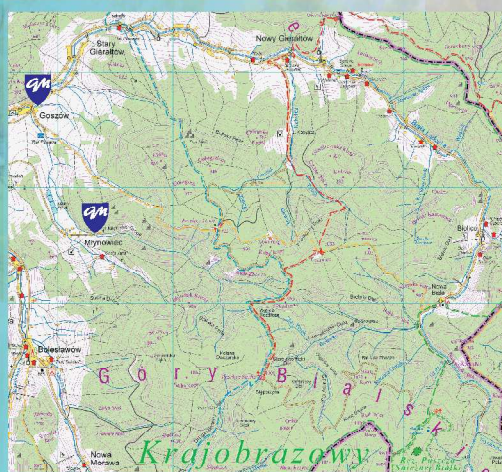

BAZA NOCLEGOWA

GASTRONOMIA

Goszów • Młynowiec

W dolinie - Młynowiec

Skaly "Trzy siostry"

Rykowisko - jelen

Publikacja współfinansowana ze środków
Europejskiego Funduszu Rozwoju Regionalnego
w ramach Programu INTERREG III A Czeszy-Polska

cz pl interreg IIIA

Amiata
Stronie Śląskie